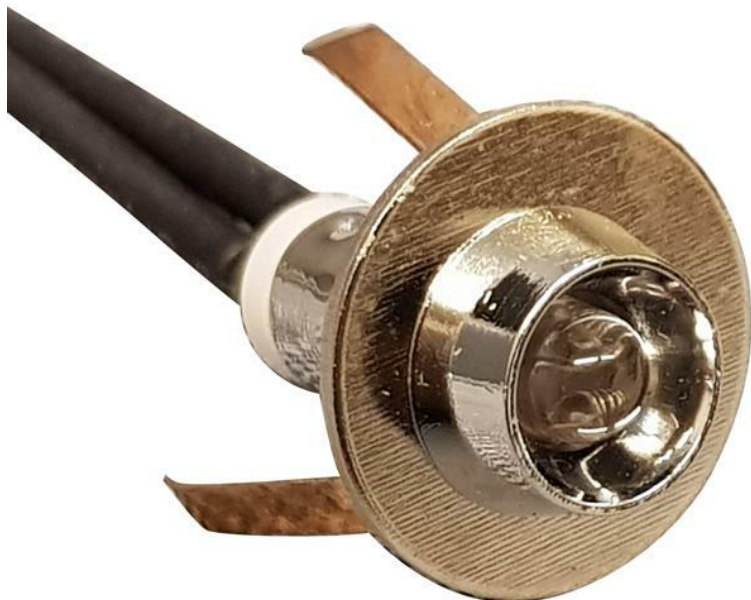

2 kpl laajennussarja LED-Saunavalosarja LÖYLY, kromi

2 kpl laajennussarja LED-Saunavalosarjaan, kromi kehys. 5m liitosjohdoilla. Liitetään pikaliittimellä jakotukkiin. Helppo asentaa.

HUOM: tarvitset 6-osaisen perussarjan ensin. Osta 6-osainen perussarja [tästä](#)

Teho	2*0.35W
Avauskulma	15°
Värintoisto	CRI>80
Jännite	12VDC
Asennusreikä	14mm
Valonväri	3000K
Valaisimen väri	Kromi
Himmennystapa	Ei himmennettävä
Asennustapa	Uppo
Materiaali	Metalli
Hyväksynät	CE, RoHS
Takuu	24kk
Energialuokka	A++, A+, A